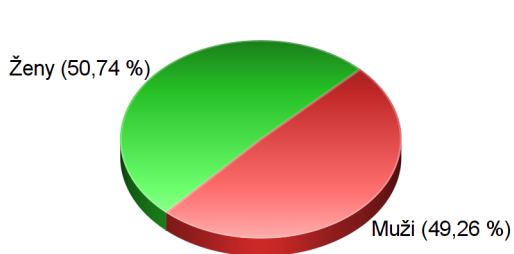

STATISTIKA DAT OBYVATEL ke dni 31.12.2014

	Celkem	Průměrný věk	Dat.nar.nejstarš.	Dat.nar.nejmladš.
Osoby	948	39,00	08.05.1911	17.12.2014
Muži	467	38,96	29.03.1922	20.10.2014
Ženy	481	39,04	08.05.1911	17.12.2014
Děti do 15 let	187	5,83	14.03.2000	17.12.2014
Děti do 18 let	213	7,09	10.01.1997	17.12.2014
Starší 60 let	211	71,52	08.05.1911	17.12.1954
Možní voliči	735	48,25	08.05.1911	10.10.1996

■ Muži ■ Ženy

■ do 15 ■ 15-18 ■ 18-60 ■ 60 a více