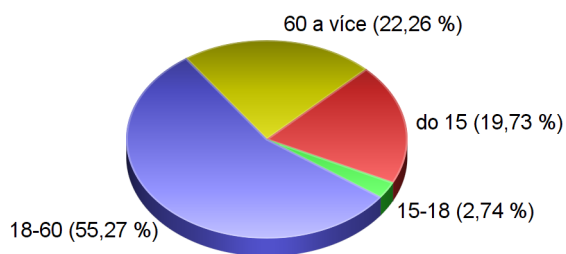

STATISTIKA DAT OBYVATEL ke dni 31.12.2014

	Celkem	Průměrný věk	Dat.nar.nejstarš.	Dat.nar.nejmladš.
Osoby	948	39,00	08.05.1911	17.12.2014
Muži	467	38,96	29.03.1922	20.10.2014
Ženy	481	39,04	08.05.1911	17.12.2014
Děti do 15 let	187	5,83	14.03.2000	17.12.2014
Děti do 18 let	213	7,09	10.01.1997	17.12.2014
Starší 60 let	211	71,52	08.05.1911	17.12.1954
Možní voliči	735	48,25	08.05.1911	10.10.1996

■ Muži ■ Ženy

■ do 15 ■ 15-18 ■ 18-60 ■ 60 a více